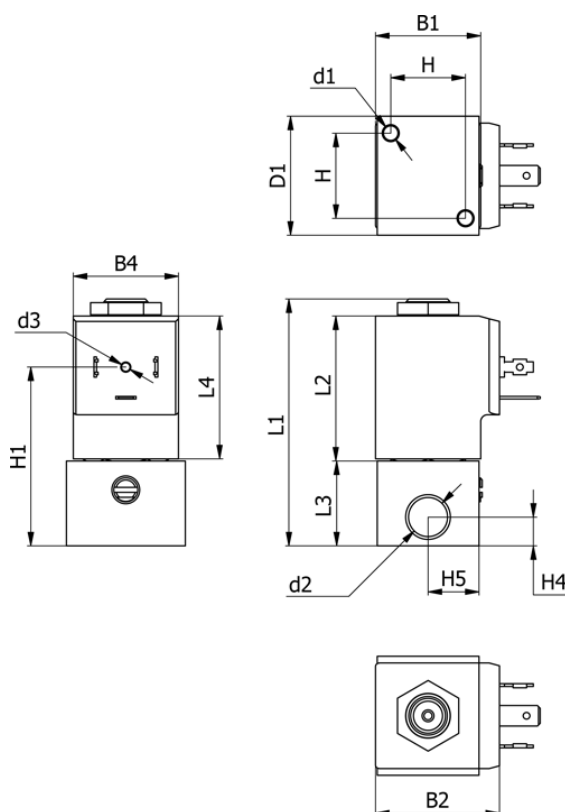

Varenummer: 588Q3C108BB0611  
 Beskrivelse: Magnetventil type Q3C108.BB0.611 3/2 NC  
 24 VAC 50HZ dyse 0,8 hus i Messing Portstr. G1/4"

## Mål

B1 = 30	H1 = 52.5	Lysning = 0.8
B2 = 36	H2 = 25	Spænding = 230 VAC 50HZ
B4 = 31	H3 = 22	Ventilfunktion = 3/2 NC
d1 = M5x10	H4 = 8.5	
D1 = 35	H5 = 15	
d2 = G1/4"	L1 = 72.6	
d3 = M3x4	L2 = 42.5	
Flow = 0.5	L3 = 25	